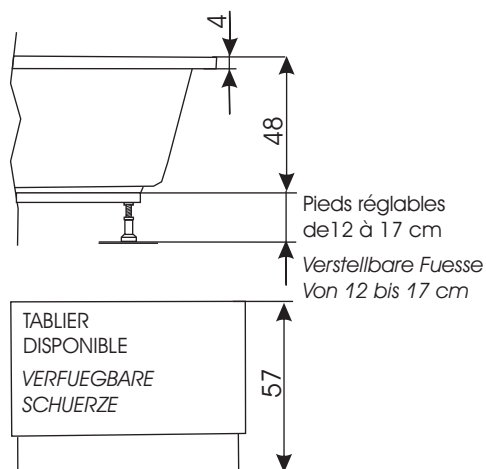

DIANA

140x 140 x 50

BAIGNOIRE D'ANGLE
ECKBADEWANNE

Contenance: 260 l
Inhalt: 260 l

POSITION DES MOTEURS
Prévoir une trappe de visite
avec aération, (pas nécessaire
avec un tablier).
BEREICH MOTOREN
Revisions oeffnung mit Beuffung
planen. (nicht noetig mit Schuerze)