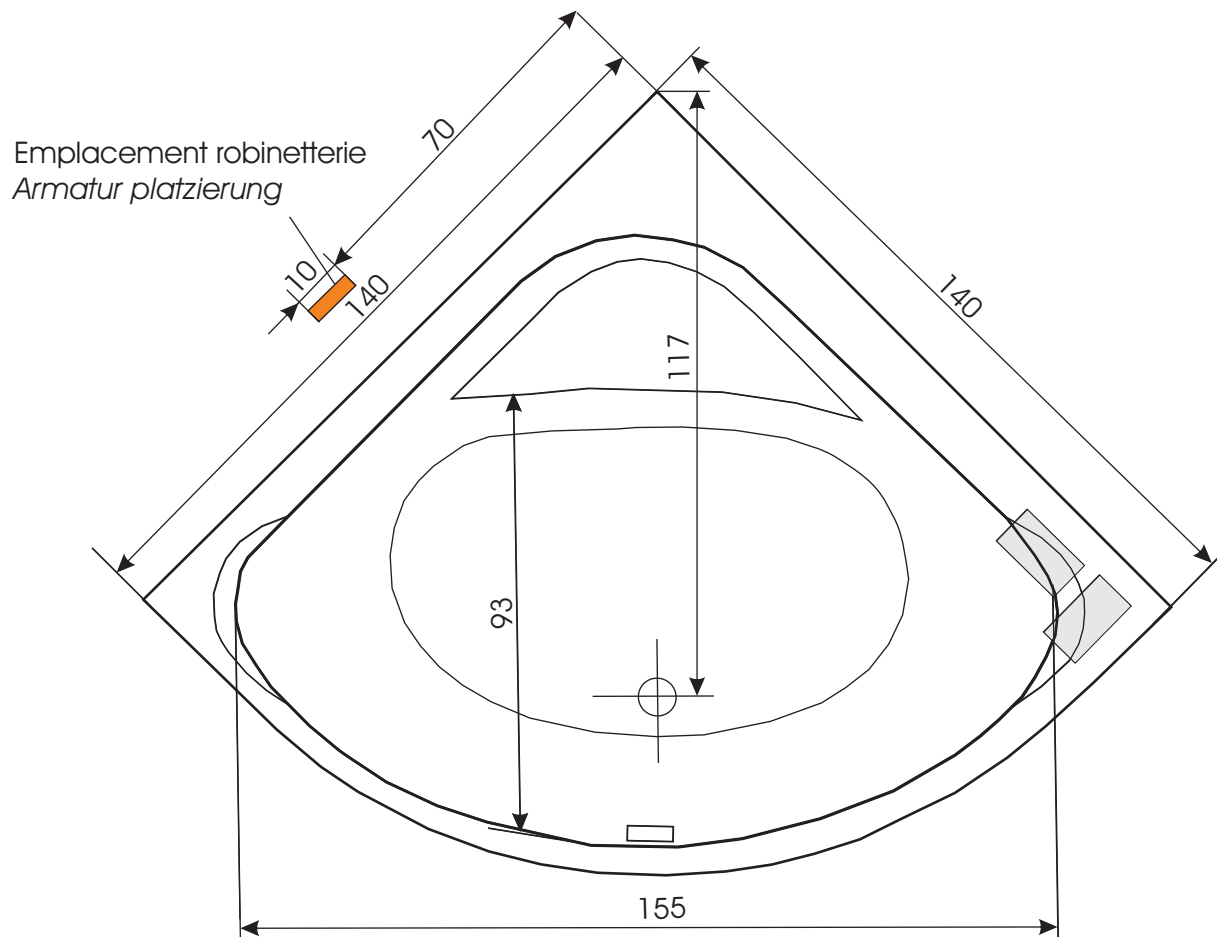

DIANA

140x 140 x 50

BAIGNOIRE D'ANGLE
ECKBADEWANNE

Contenance: 260 l
Inhalt: 260 l

POSITION DES MOTEURS
Prévoir une trappe de visite
avec aération, (pas nécessaire
avec un tablier).
BEREICH MOTOREN
Revisions oeffnung mit Beuffung
planen. (nicht noetig mit Schuerze)