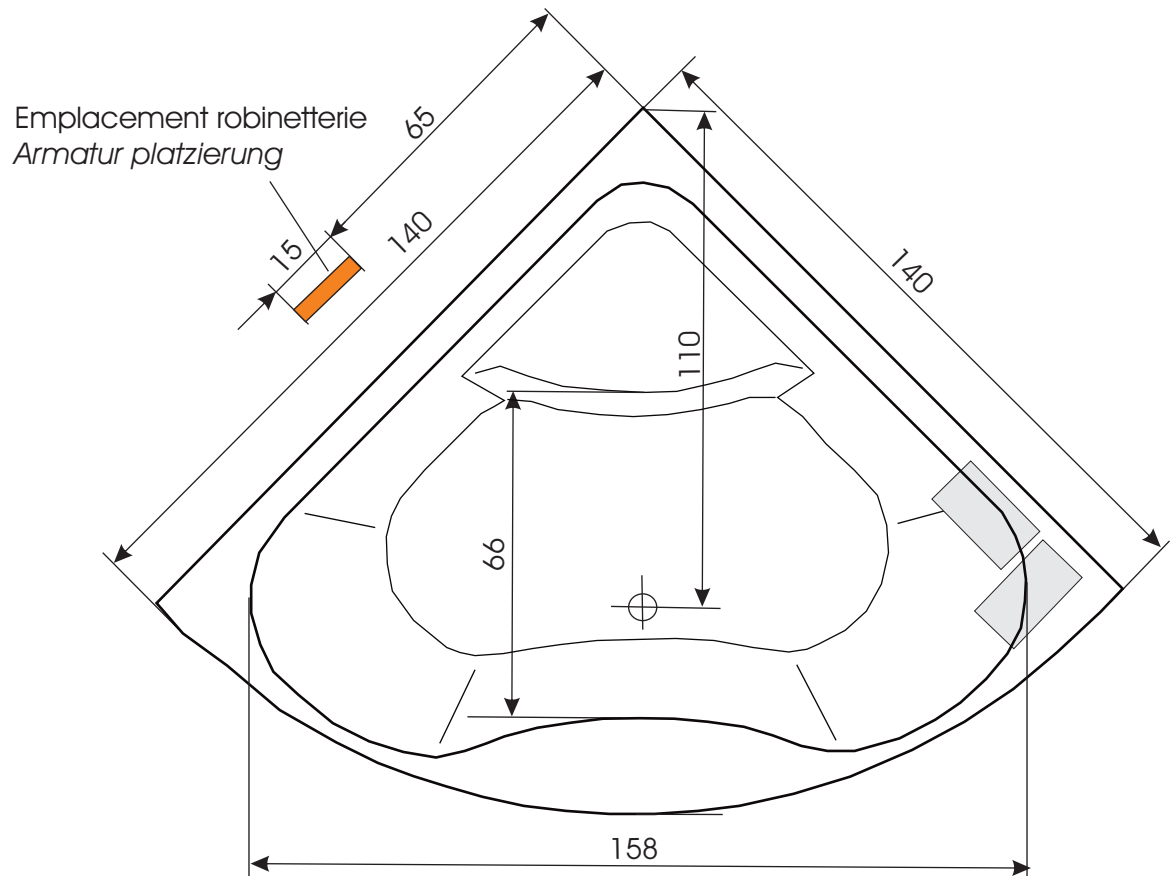

PERSE

140 x 140 x 45

BAIGNOIRE D'ANGLE
ECKBADEWANNE

Contenance: 260 l
Inhalt: 260 l

POSITION DES MOTEURS
Prévoir une trappe de visite
avec aération, (pas nécessaire
avec un tablier).
BEREICH MOTOREN
Revisions oeffnung mit Beftung
planen. (nicht noetig mit Schuerze)