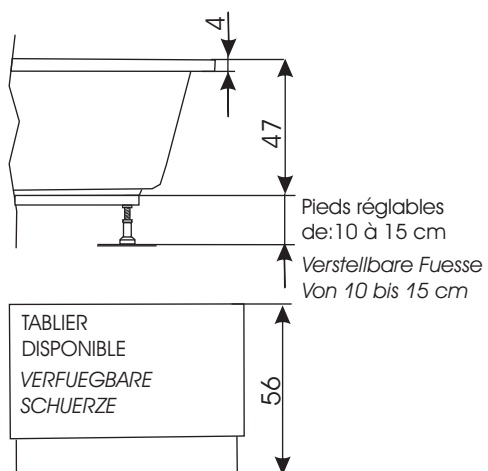

PERSE

140 x 140 x 45

BAIGNOIRE D'ANGLE
ECKBADEWANNE

Contenance: 260 l
Inhalt: 260 l

POSITION DES MOTEURS
Prévoir une trappe de visite
avec aération, (pas nécessaire
avec un tablier).
BEREICH MOTOREN
Revisions oeffnung mit Beftung
planen. (nicht noetig mit Schuerze)