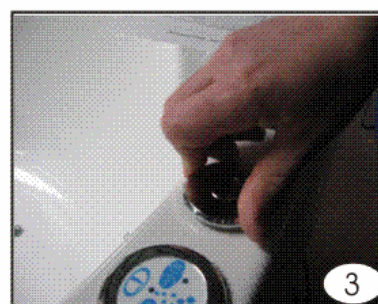

OPTION: AROMATHERAPIE

Ce dispositif permet l'introduction d'arômes dans l'eau du bain d'une manière simple et précise, La balneo est livrée avec l'arôme: "Respiratoire"

MODE D'EMPLOI

- 1 Première pression, attendre pour voir l'effet de l'arôme.
- 2 Selon l'intensité de l'arôme désirée, augmenter le nombre de pression.

CHANGEMENT DE LA CARTOUCHE

Dévisser la partie chromée du bouton de commande.

Extraire la cartouche usagée.

Remplacer la cartouche et revisser la partie chromée du bouton de commande.

CARTOUCHES DE RECHANGE (prix: 15.90 Euro, la pièce)