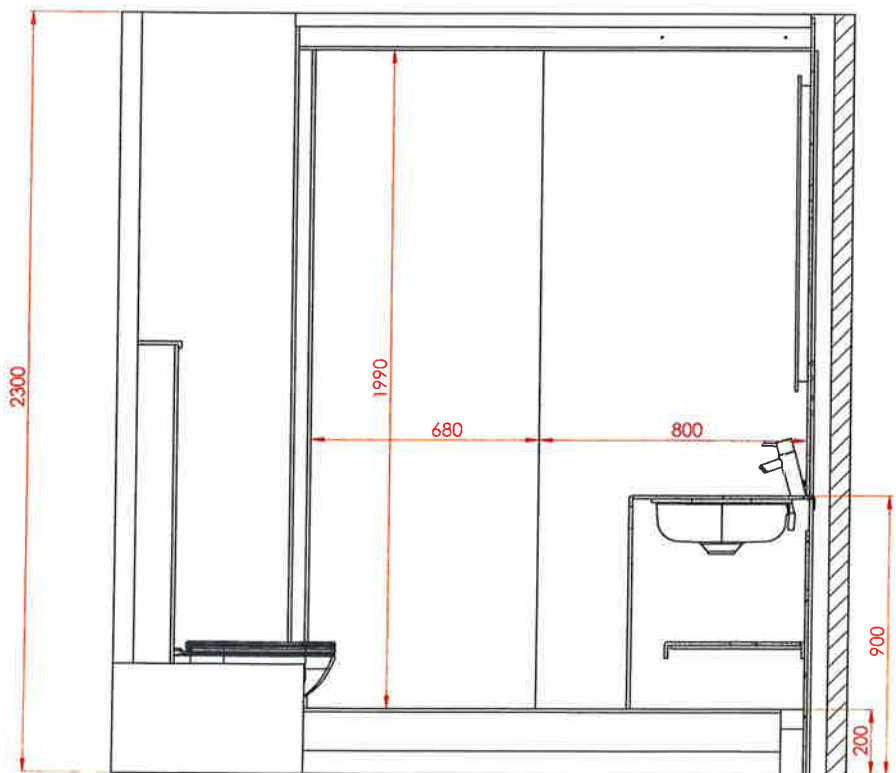

DÉTAIL G  
ECHELLE 1 : 2

COUPE B-B  
ECHELLE 1 : 12

COUPE C-C

COUPE A-A  
ECHELLE 1 : 8

Habillage geberit

Indice	Date	Dessin	Observations / Modifications
A	16/04/19	M C	Première diffusion
B			
C			
D			
E			
F			
G			

**BADREPAR SPRL**  
**SDB TYPE D**

Echelle : 1/12

Indice		Date	Dessin	Observations / Modifications
A		16/04/19	M.C.	Première diffusion
B				
C				
D				
E				
F				
G				

**BADREPAR SPRL**  
**SDB TYPE D**

Echelle : 1/12