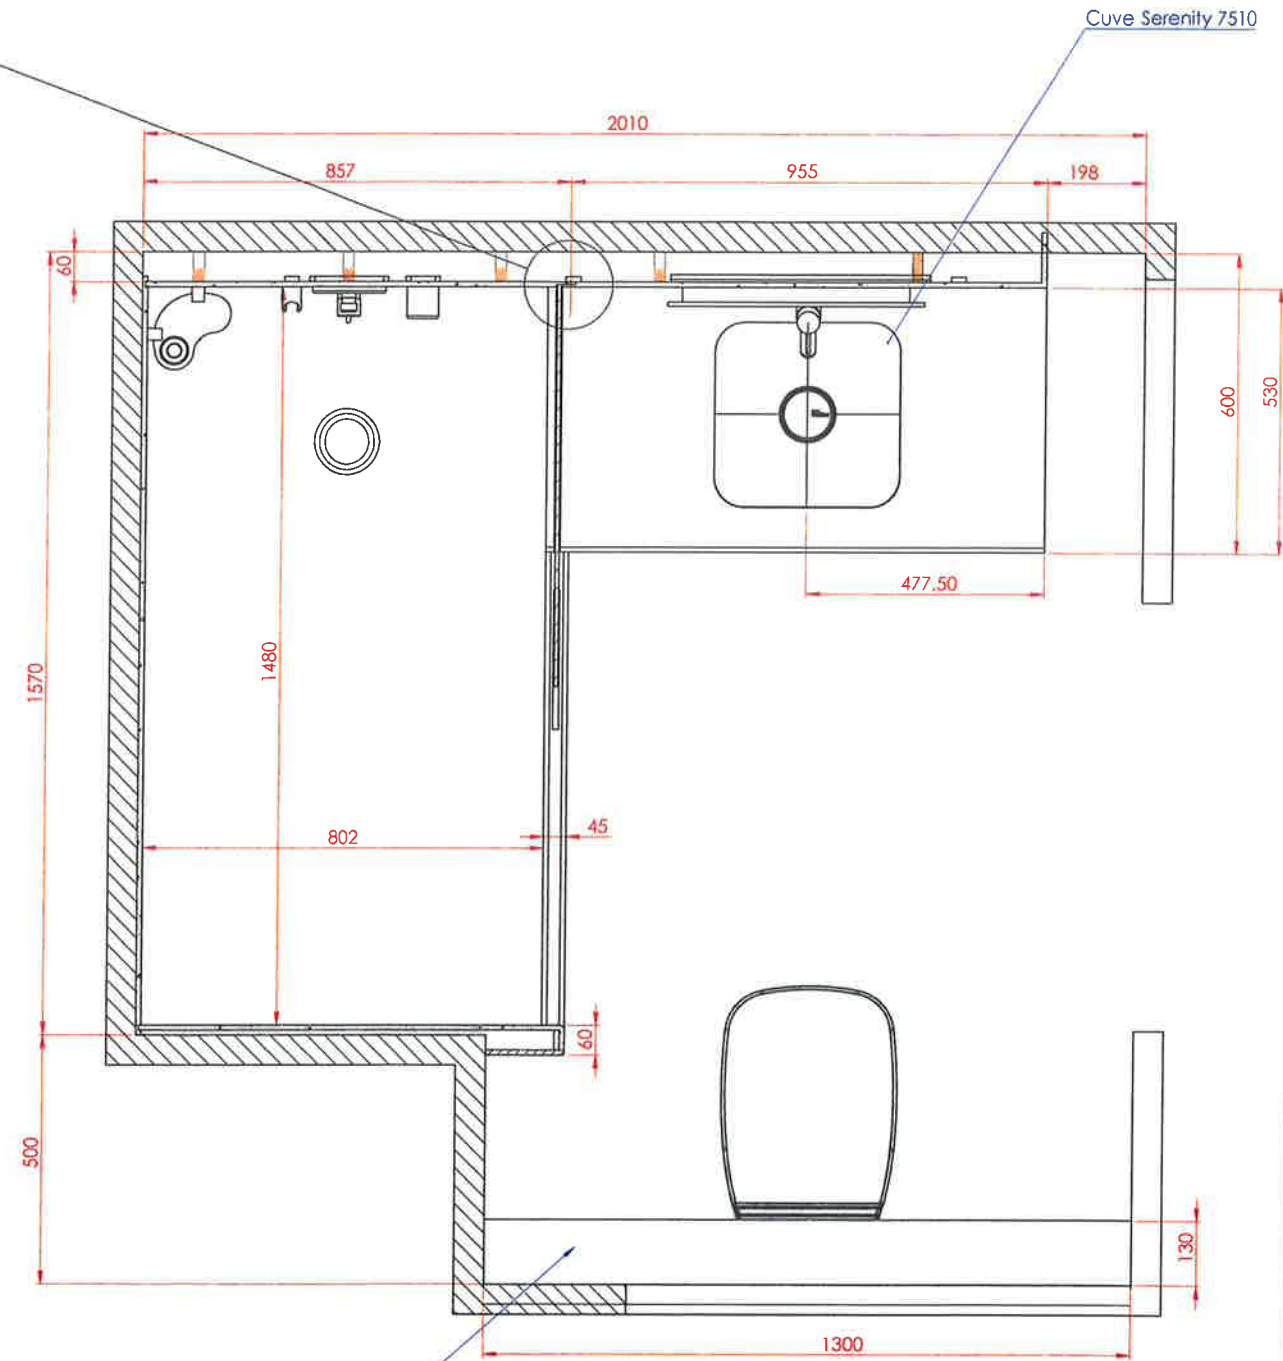

DÉTAIL G  
ECHELLE 1 : 2

COUPE B-B  
ECHELLE 1 : 12

COUPE C-C

COUPE A-A  
ECHELLE 1 : 8

Habillage geberit

Indice	Date	Dessin	Observations / Modifications
A	16/04/19	M C	Première diffusion
B			
C			
D			
E			
F			
G			

**BADREPAR SPRL**  
**SDB TYPE D**

Echelle : 1/12

Indice		Date	Dessin	Observations / Modifications
A		16/04/19	M.C.	Première diffusion
B				
C				
D				
E				
F				
G				

**BADREPAR SPRL**  
**SDB TYPE D**

Echelle : 1/12