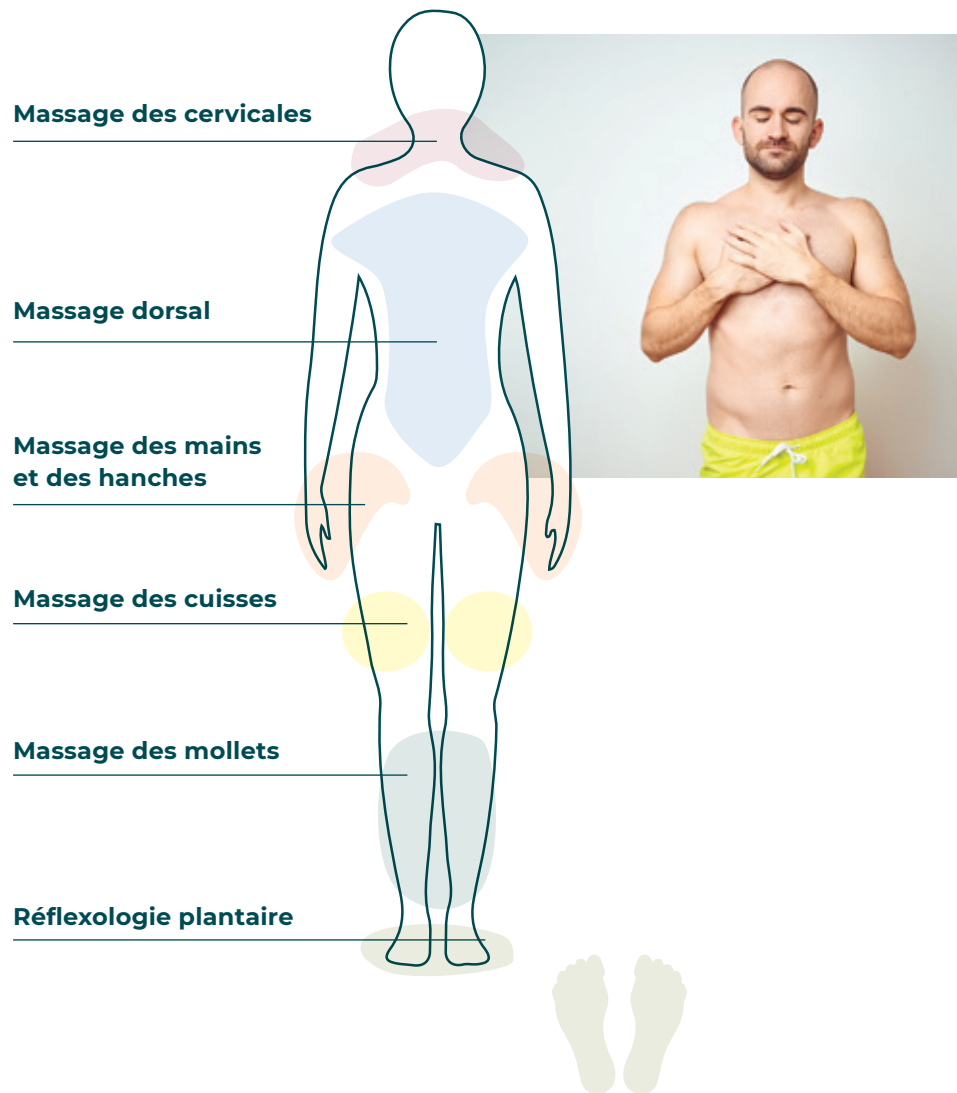

Hifi-Wifi

Couverture

L'HYDROMASSAGE SELON SAPPHIRE SPAS

Prendre **soin de soi**

Le spa présente de nombreux bienfaits après une séance de sport, une journée harassante, en cas de stress, ou tout simplement pour soulager certaines douleurs.

Physiquement, le spa est bénéfique pour :

- Récupérer après l'effort musculaire
- Soulager des douleurs musculaires ou traumatiques (tendinites, douleurs articulaires...)
- Procurer une intense relaxation
- Apaiser les migraines
- Activer la circulation sanguine, soulager les varices
- Favoriser l'élimination des toxines
- Faciliter la digestion
- Tonifier la peau, agir contre la cellulite et la surcharge pondérale

Du point de vue psychique, le spa aide à :

- Évacuer le stress
- Dénouer les tensions émotionnelles
- Lutter contre la dépression

Pilotez votre massage **selon vos envies**

Envie de détente ludique, d'un pur moment de relaxation ou d'un massage dans les règles de l'art ? Votre spa Sapphire vous offre une expérience sur-mesure.