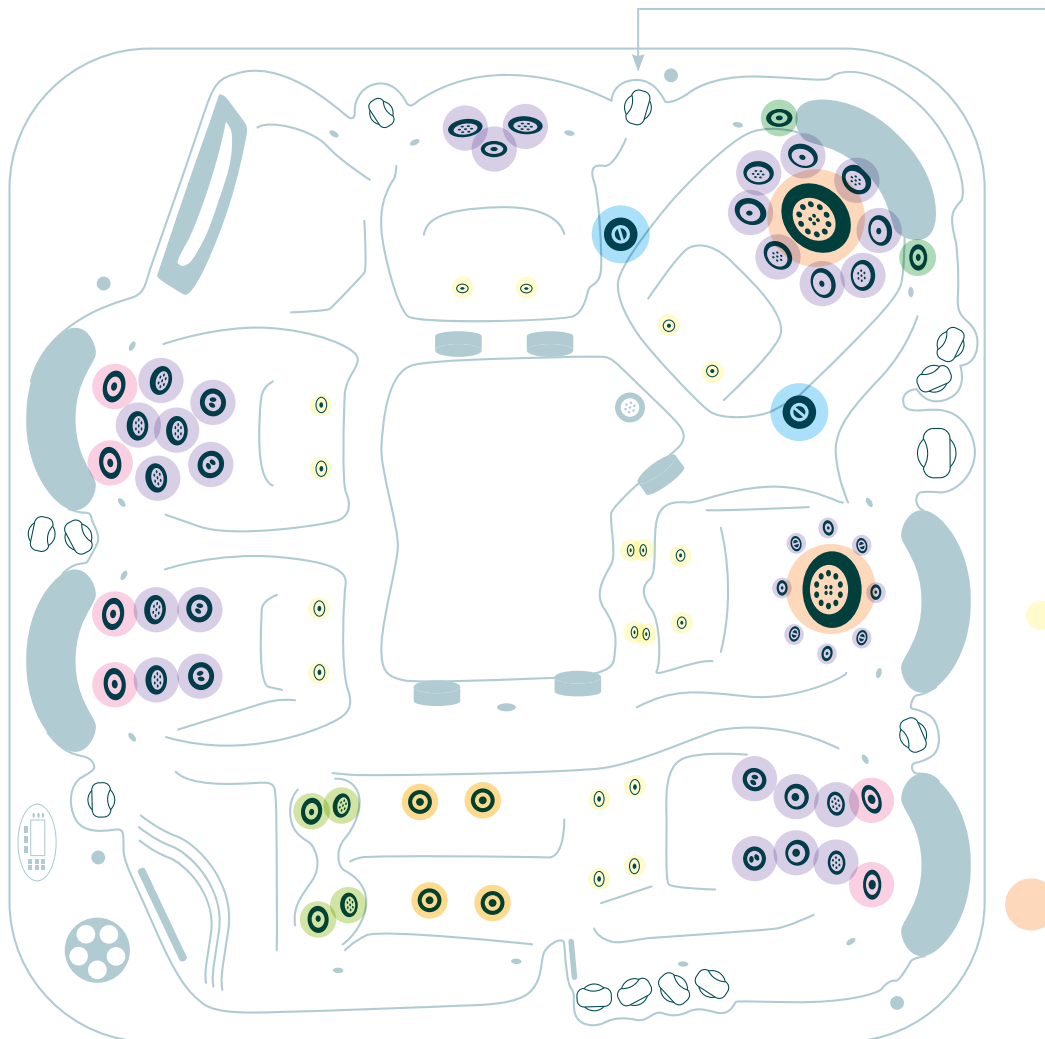

Chromothérapie

Jusqu'à 30 couleurs lumineuses et 5 programmes d'ambiance pour personnaliser l'atmosphère de votre spa

Fontaine

L'eau jaillit pour le plaisir des yeux

**Ciblez
chaque zone
de votre corps**

- Jets massage **nuque/cervicales**
- Jets massage **trapèzes**
- Jets massage **dos**
- Jets massage **carpien (mains)**
- Jets massage **mollets**
- Jets massage **voûte plantaire**