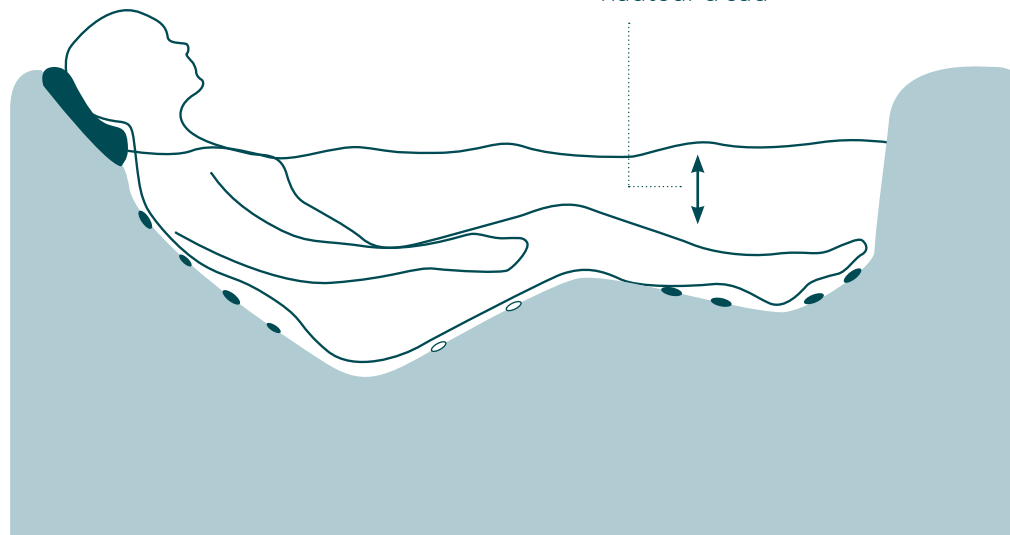

Une position **adaptée**

Dans un spa Sapphire, le volume d'eau est parfaitement adapté.
Nos spas sont conçus pour que la position allongée soit idéale,
sans aucun déséquilibre dû à la flottaison.
Stabilité et sérénité garanties pendant votre séance de massage !

Le saviez-vous ?

Si vous avez déjà eu une expérience du spa, vous l'avez peut-être remarqué : on se trouve parfois déséquilibré en position allongée à cause de la portance de l'eau trop importante. Difficile de se détendre dans ces conditions !

Faible
hauteur d'eau