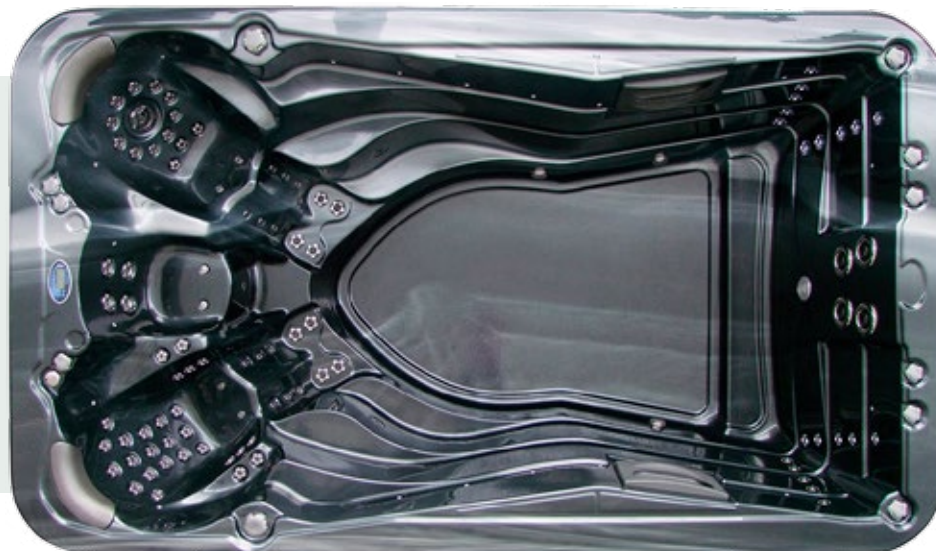

L 396
l 229
h 134 cm

750 kg

4 500 litres

pompe à chaleur
OPTION

VERSION 99 JETS

Pompes :
4 x 3 cv 1 vitesse
1 pompe de circulation

Soufflerie :
1 blower 1,5 cv à vitesse variable

Réchauffeur :
6,0 kw variable "intelligent"

Chromothérapie :
30 couleurs 5 programmes

Aromathérapie

Clearzone

Couleurs :
Standard

Sur commande

6970
OYSTER

6427
WHITE

6811
OCEAN

6878
MIDNIGHT

CARACTÉRISTIQUES TECHNIQUES > p.71