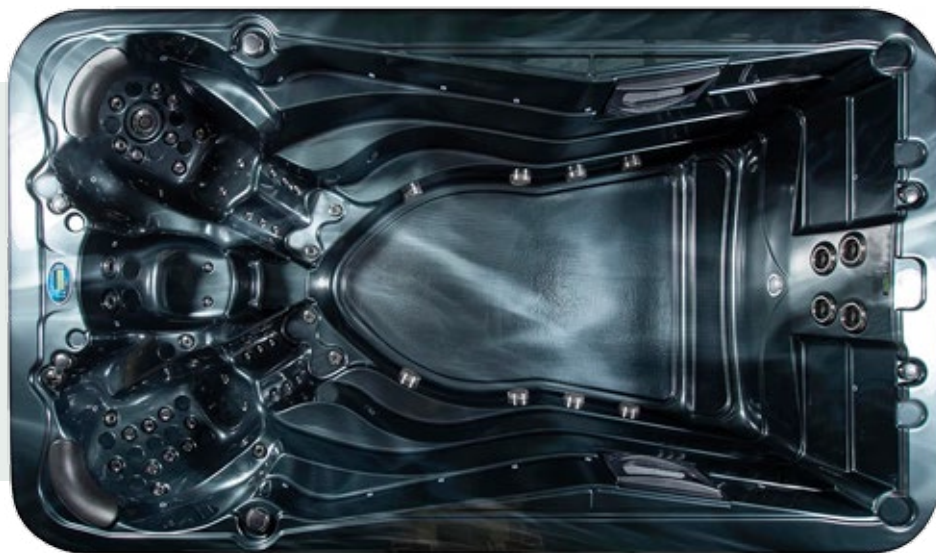

L 396
l 229
h 134 cm

750 kg

4 500 litres

pompe à chaleur
OPTION

VERSION 99 JETS

Pompes :
4 x 3 cv 1 vitesse
1 pompe de circulation

Soufflerie :
1 blower 1,5 cv à vitesse variable

Réchauffeur :
6,0 kw variable "intelligent"

Chromothérapie :
30 couleurs 5 programmes

Aromathérapie

Clearzone

Couleurs :
Standard

Sur commande

6970
OYSTER

6427
WHITE

6811
OCEAN

6878
MIDNIGHT

CARACTÉRISTIQUES TECHNIQUES > p.71