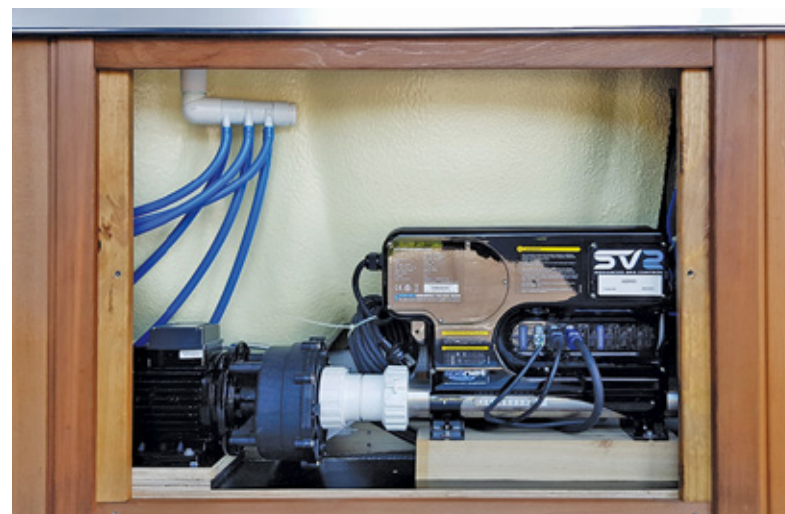

Pompe Varidrive80

Une pompe silencieuse unique au monde. Grâce à elle, le coût journalier pour avoir une eau claire est estimé à 50 centimes*, soit la moitié du prix constaté avec une pompe traditionnelle !

* Moyenne constatée pour un spa de 1100 litres à maintenir à 35 °C pendant 24 heures à 0,12 € du kwh.

Pompe à chaleur chaud/froid

Avec Spanet Dualcore 55, votre spa est toujours à température idéale. Vous réglez la température de l'eau à la hausse ou à la baisse (de 10 à 40 °C) directement depuis le panneau de contrôle. La consommation électrique se trouve réduite de 75 % grâce au système de restitution de chaleur. Dualcore 55 est la solution de chauffage la plus économique au monde.

Système d'isolation écologique

L'isolation de nos spas est triple : bois massif 20 mm + feuille d'aluminium réfléchissante + mousse de polyuréthane. La chaleur des moteurs est récupérée pour chauffer l'air emprisonné sous le spa qui agit comme un double vitrage. Par ailleurs, quand on sait que 80 % de la chaleur s'évacue du spa par sa surface, on comprend l'intérêt d'une couverture haute densité telle que celle de Sapphire Spas.

Accès facile au cœur du spa par quatre panneaux amovibles : toute la plomberie est à portée de main